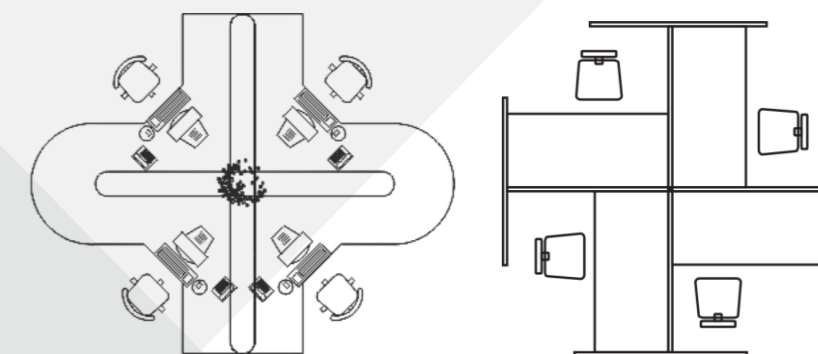

Website: <https://noithathoaphat.info.vn>

CÁC DẠNG VÁCH

VAÙCH NGAÛN GÕA-VN01 *Tuyên Tráø*

VAÙCH NGAÛN MÈ- VN03 *Chuyên Nghiệp*

VAÙCH NGAÛN MÈ KÍNH - VN *Sang trọng*

VAÙCH NGAÛN GÕA KÍNH - VN04 *Hải Hài*

CHIỀU CAO TIÊU CHUẨN

VÁCH NGĂN GỖ KÍNH

CÁC DẠNG MODUL VÁCH TIÊU CHUẨN

VÁCH NGĂN HP03 

VÁCH NGĂN HP03

Vách ngăn khung nhôm định hình dày 50mm, kết cấu chắc chắn, thuận tiện cho việc lắp đặt.

Vách được cố định xuống sàn bằng chân C06, C07