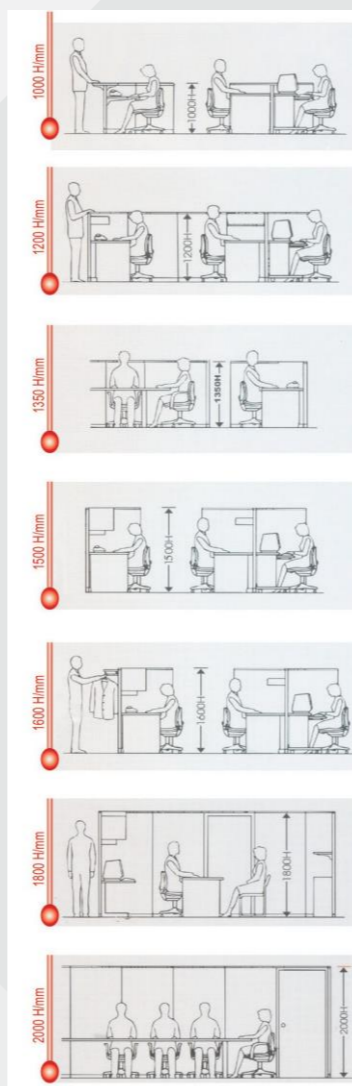

Website: <https://noithathoaphat.info.vn>

CÁC DẠNG VÁCH

VAÙCH NGAÛN GÕA-VN01 *Tuyên Tráø*

VAÙCH NGAÛN MÈ- VN03 *Chuyên Nghiệp*

VAÙCH NGAÛN MÈ KÍNH - VN *Sang trọng*

VAÙCH NGAÛN GÕA KÍNH - VN04 *Hải Hài*

CHIỀU CAO TIÊU CHUẨN

VÁCH NGĂN GỖ KÍNH

CÁC DẠNG MODUL VÁCH TIÊU CHUẨN

VÁCH NGĂN HP03 

VÁCH NGĂN HP03

Vách ngăn khung nhôm định hình dày 50mm, kết cấu chắc chắn, thuận tiện cho việc lắp đặt.

Vách được cố định xuống sàn bằng chân C06, C07

Nổi dầy vách 28mm

Nút bịt bằng nhôm rãnh

Liên kết Góc 90

VÁCH NGĂN HP05

Vách ngăn khung nhôm định hình dày 38mm, kết cấu chắc chắn, bề mặt có màu sắc đẹp, độ bền màu cao.

Vách có hộp kỹ thuật đi dây

Các loại vách áp dụng