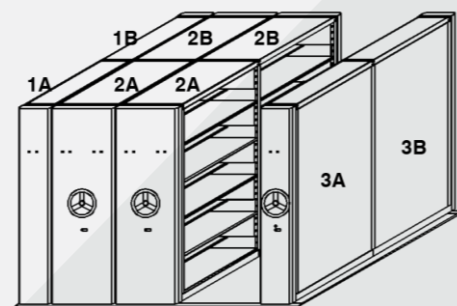

GS2K1
W1030 x D457 x H2000 mm

GS2K2
W2030 x D457 x H2000 mm

GS5K5
W4765 x D450 x H2070 mm

GS5K5B
W4765 x D450 x H1875 mm

GS5K3
W2895 x D450 x H2070 mm

GS5K3B
W2895 x D450 x H1875 mm

Tủ hồ sơ di động có chức năng di chuyển các khoang, tiện dụng cho việc lưu trữ tài liệu số lượng lớn. Các đợt khoang kép được chia thành 02 ngăn lưu trữ tiết kiệm không gian.