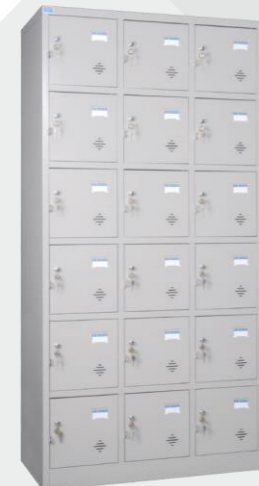

TU986
W378 x D450 x H1830 mm

TU2F
W465 x D620 x H712 mm

TU3F
W465 x D620 x H1016 mm

TU4F
W465 x D620 x H1320 mm

TU4FN
W915 x D450 x H1348 mm

TU984-2L
W762 x D450 x H1830 mm

TU984-3K
W915 x D450 x H1830 mm

TU986-3K
W915 x D450 x H1830 mm

**TỦ
GẤP GỌN**

TU06F
W915 x D450 x H950 mm

TU09F
W915 x D450 x H1830 mm

TU7F
W380 x D457 x H680 mm

TU10F
W380 x D457 x H920 mm

TU15F
W380 x D457 x H1320 mm

TỦ SẮT AN TOÀN ✓
SAFETY STEEL CABINET

TU09K2B
W1000 x D450 x H1900 mm